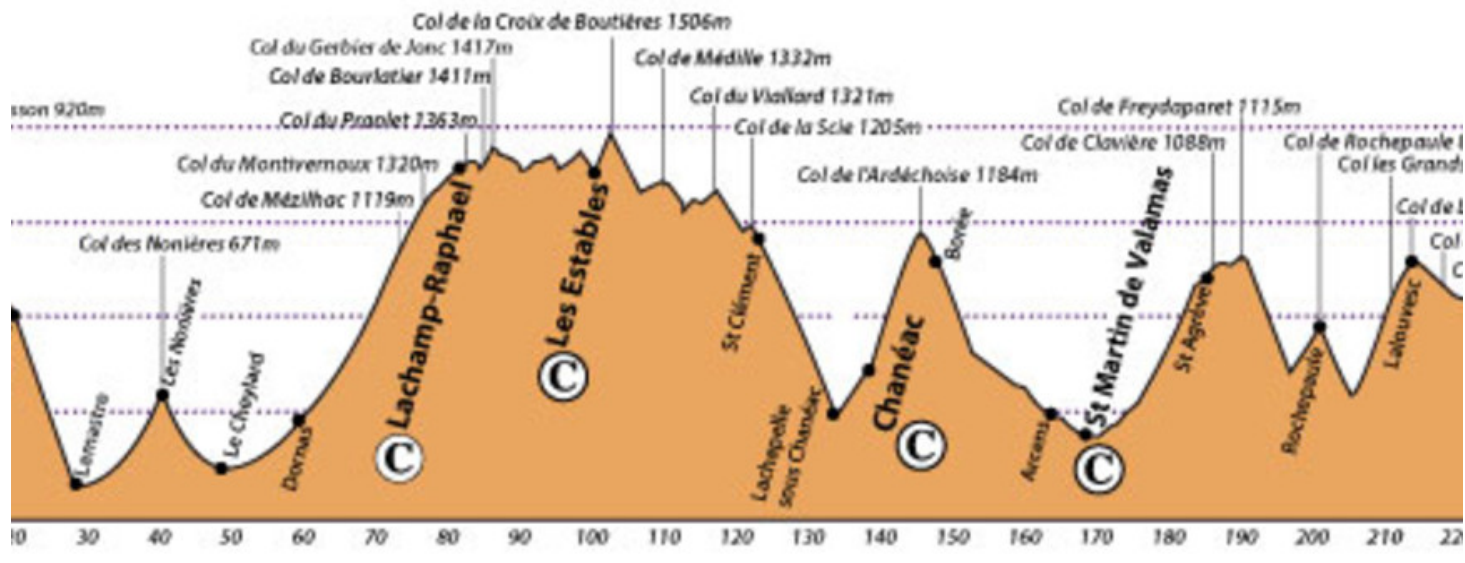

Profil de l'étape

L'ARDÉCHOISE CYCLO PROMOTION
BP4 - 07410 SAINT-FELICIEN - FRANCE
TÉL : 04 75 06 13 43
FAX : 04 75 06 10 49
MAIL : ACCUEIL@ARDECHOISE.COM